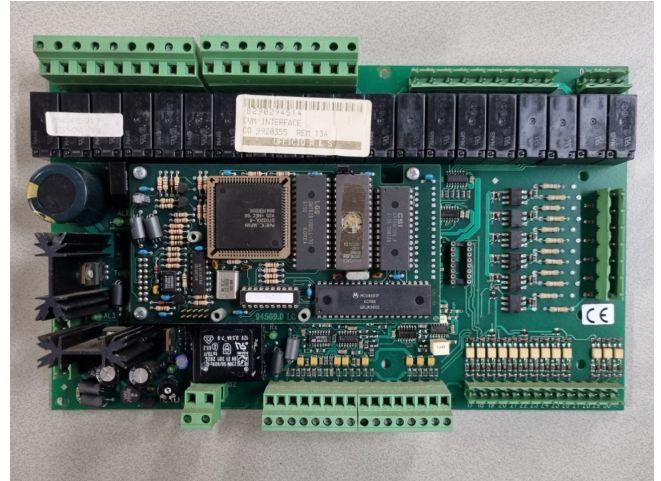

Climaveneta MW305017

Specifications

| | |
|---------|--------------------------|
| Merke | Climaveneta |
| Art | MW305017 |
| Remarks | 270x170x60 mm (LxWxH) |
| Stock | 1 |

Description

Used Climaveneta MW305017

Gebrauchte Climaveneta MW305017 CVM interface Leiterplatte.